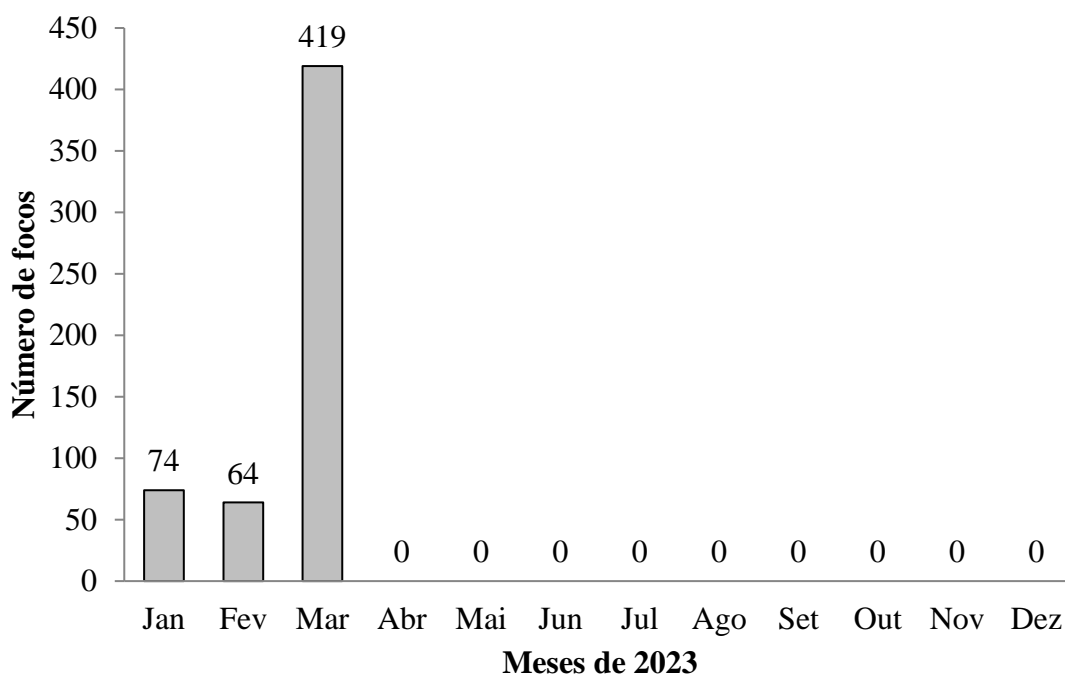

Gráfico 1 – Distribuição dos focos do mosquito *Aedes aegypti* em Chapecó – SC, conforme o mês de notificação, 2023.

Gráfico 2 – Distribuição dos focos do mosquito *Aedes aegypti* em Chapecó – SC, conforme o mês de notificação, 2022.

OBS: Não realizamos Levantamento de Índice de Infestação em março de 2022, pois o município já estava em situação de epidemia com mais de dois mil casos.