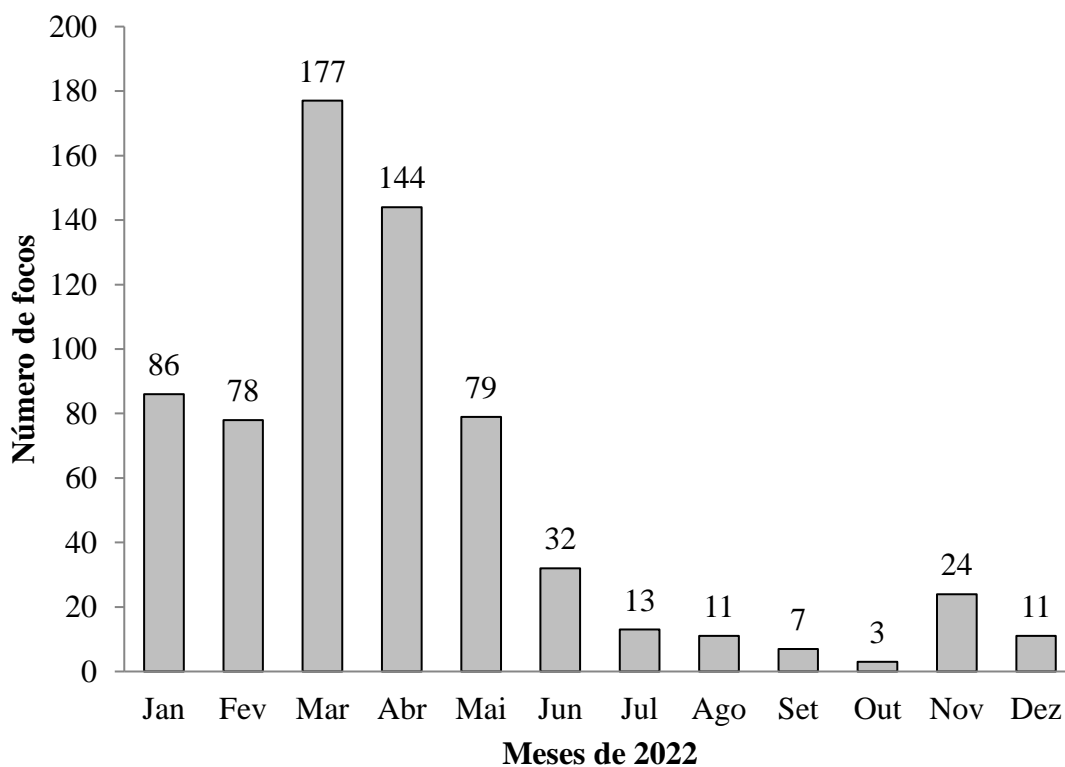

Gráfico 1 – Distribuição dos focos do mosquito *Aedes aegypti* em Chapecó – SC, conforme o mês de notificação, 2023.

Gráfico 2 – Distribuição dos focos do mosquito *Aedes aegypti* em Chapecó – SC, conforme o mês de notificação, 2022.

OBS: Não realizamos Levantamento de Índice de Infestação em março de 2022, pois o município já estava em situação de epidemia com mais de dois mil casos.